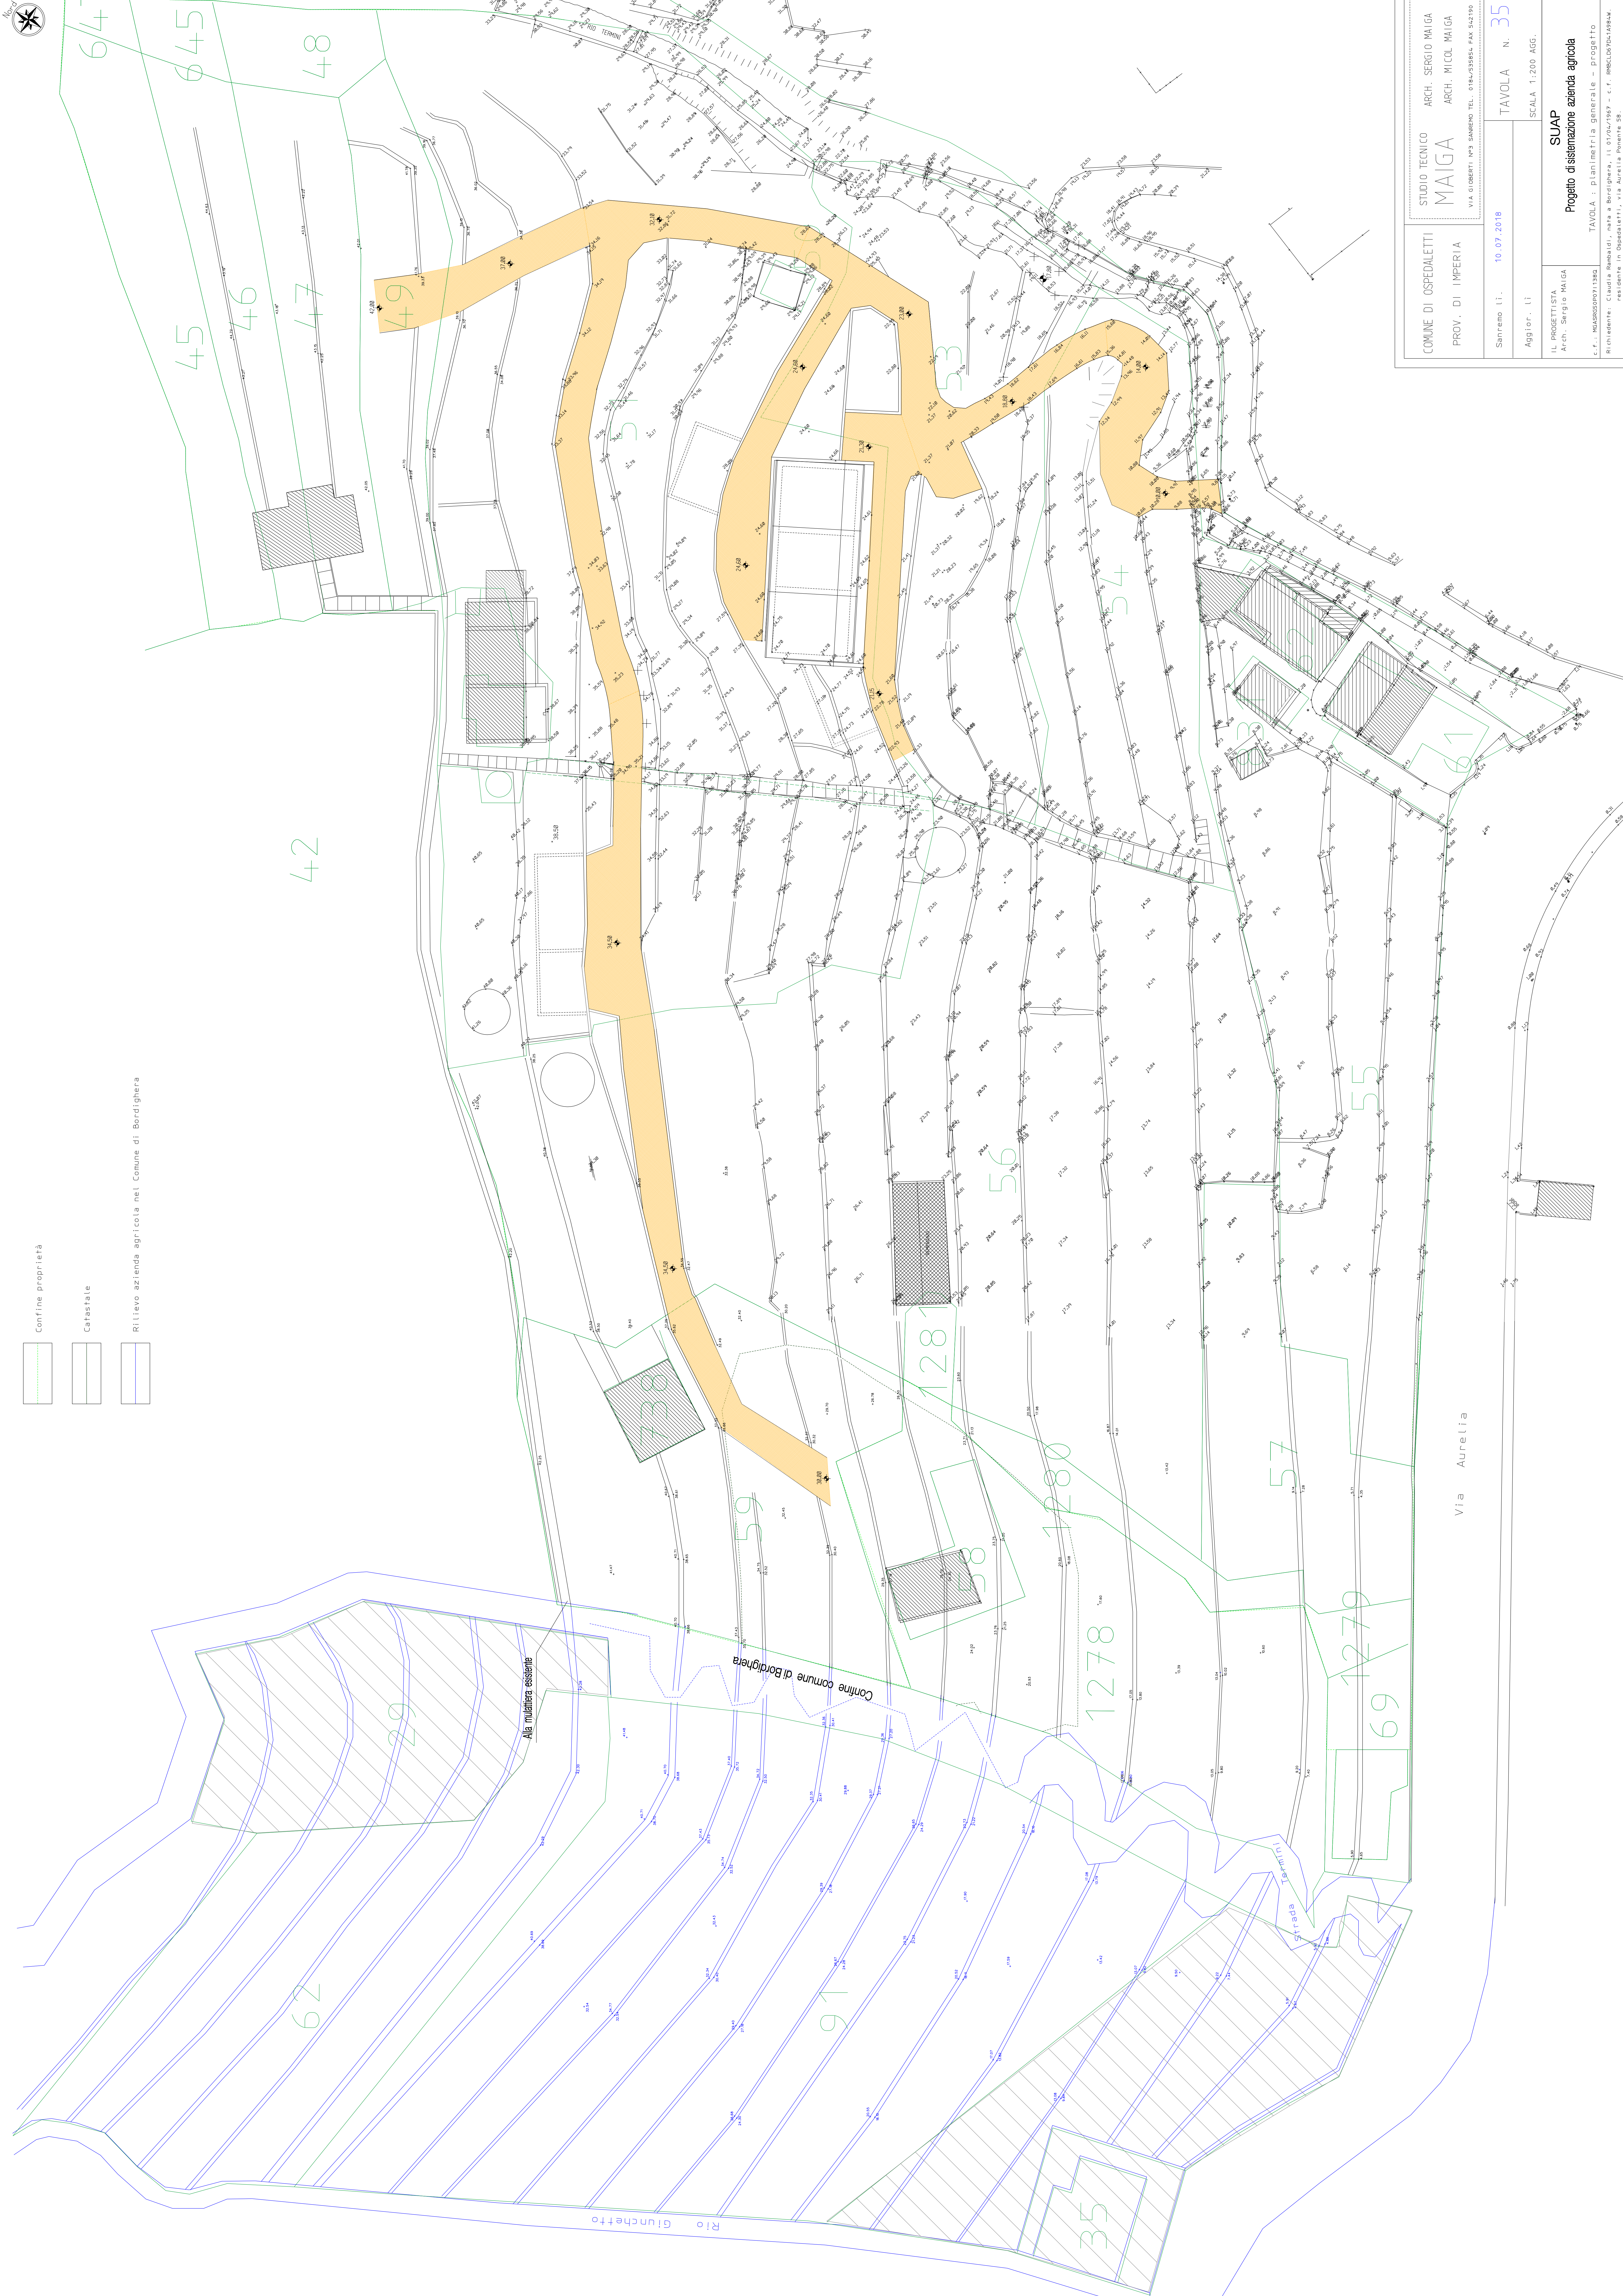

-  Confine proprietà
-  Catastale
-  Rilievo azienda agricola nel Comune di Bordighera

COMUNE DI OSPEDALETTI PROV. DI IMPERIA Sanremo It. 10.07.2018	STUDIO TECNICO <b>MAIGA</b> ARCH. SERGIO MAIGA ARCH. NICOL MAIGA VIA GIOBERTI N°3 SANREMO TEL. 0194/339954 FAX 0194/339955	TAVOLA N. <b>35</b> SCALA 1:200 AGG.
IL PROGETTISTA Arch. Sergio Maiga		SUAP Progetto di sistemazione azienda agricola TAVOLA : planimetria generale - progetto C.F. MASSIMILIANO RICHIEDENTE: Claudia Rosaldi, nata a Bordighera, il 01/04/1987 - c.f. RRECLGZTA1984M. residente in Ospedaletti, via Aurelia Ponte 58.